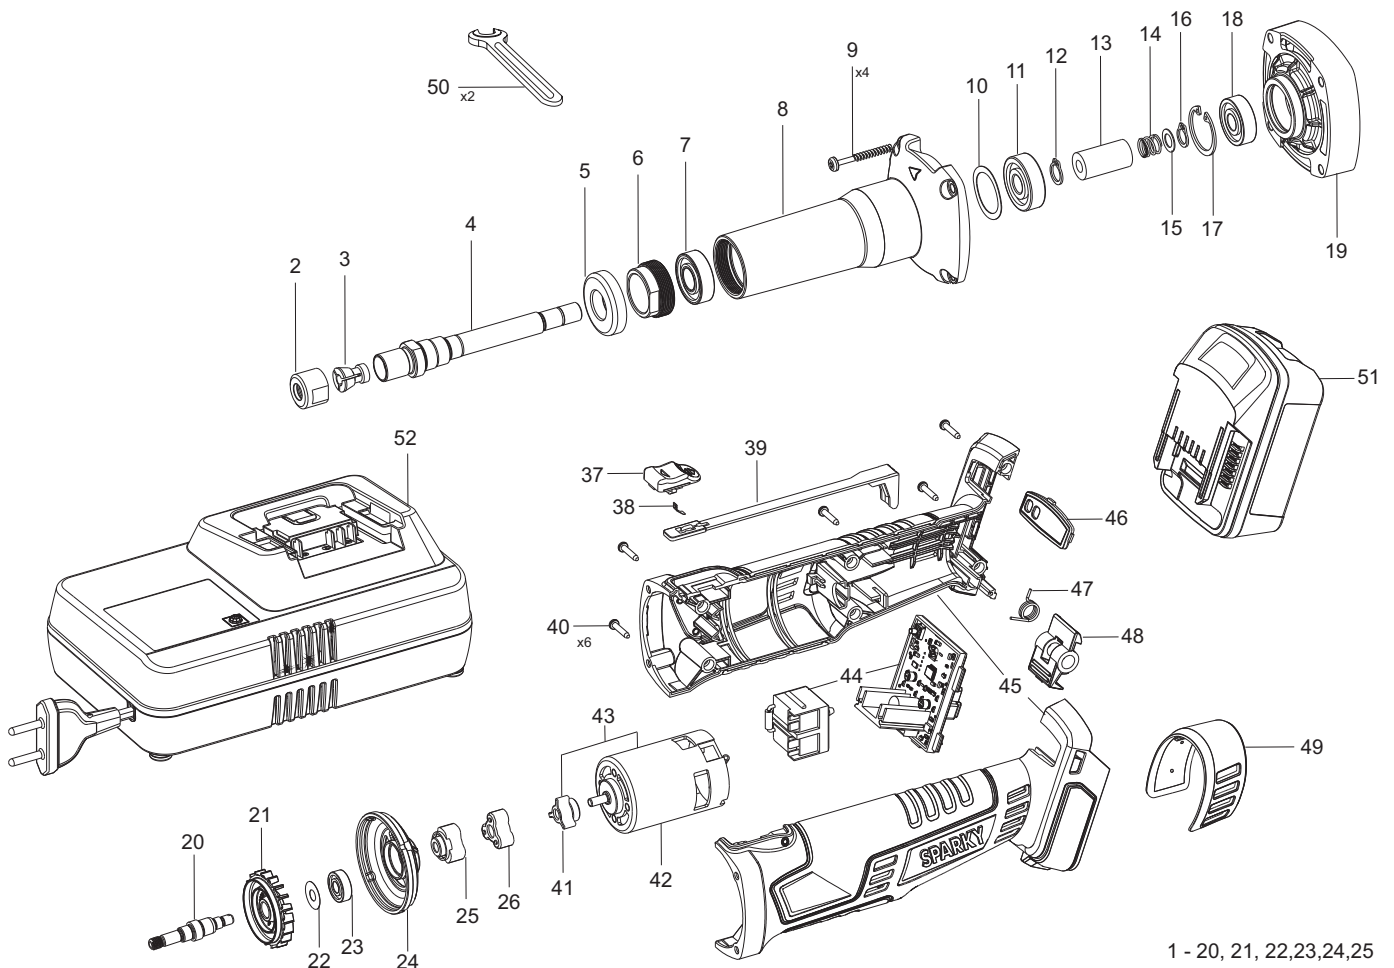

# HD PROFESSIONAL MKL 18Li HD - 149567

POS. No.	Ref.No.	Description	POS. No.	Ref.No.	Description
1	149851	Service pack MKL 18Li HD	21	142629	Fan
2	116218	Nut	22	154261	Oil - churning bush
3	116219	Collet 6.0	23	331233	Bearing 607 2RSL P63 LDS18SpA
3	116220	Collet 8.0	24	142628	Shield - Diffuser
4	145214	Spindle	25	142625	Rivet 1
5	145215	Gasket	26	142627	Rivet
6	145224	Nut	37	157301	Button
7	331550	Bearing6001-2RSL TN9 C3	38	157990	Spring
8	148444	Body	39	142624	Guiding switch lever
9	361366	Screw K 4X25 TORX 20	40	361303	Screw
10	145226	Spring washer FEBROTEC OW61500	41	142626	Rivet 2
11	331547	Bearing 6200-2Z TN9 P63 LDS 18p. A	42	142786	Motor MABUCHI RT-8B7WA
12	330639	Circlip B10	43	142789	Motor set
13	148187	Rivet	44	142790	PCB+switch set
14	113344	Spring	45	142773	Casing set SPARKY
15	140033	Spacer washer	46	142679	Screen
16	330482	Circlip B9-2	47	142775	Spring
17	330471	Circlip A26-1	48	142685	Lock button
18	331437	Bearing 629 2RSL P63 LDS 18SpA	49	142776	Filter, foam
19	148445	Bearing shield	50	113135	Spanner 17
20	149565	Shaft			

## MKL 18Li HD

1 - 20, 21, 22,23,24,25