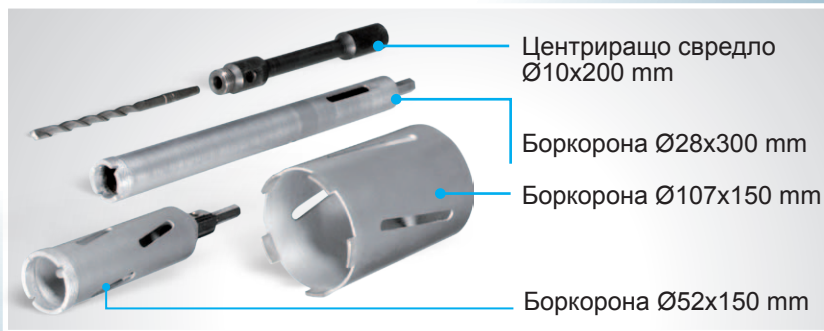

### Бормашина за ядково пробиване с боркорона

**Доставя се с:** Куфар, патронник с ключ, допълнителна ръкохватка, боркорони: Ø107 x 150 mm, Ø52 x 150 mm, Ø28 x 300 mm, адаптер Ø12 x 88 mm, удължител Ø25 x 200 mm, центриращо свердрло Ø10 x 200 mm, клин 8 x 69 mm

### Технически данни

Модел:	ВВК 1300СЕ	
Консумирана мощност:	W	1260
Максимален диаметър на свердрлото за		
- бетон	mm	16 / 10
- стомана	mm	16 / 10
- дърво	mm	45 / 20
Макс. размер на боркороната:	mm	152
Брой обороти на празен ход:	min <sup>-1</sup>	0–850 / 0–2000
Максимален въртящ момент:	Nm	65
Обхват на патронника:	mm	3–16
Тегло:	kg	4.1
Кат. №:		12000031162